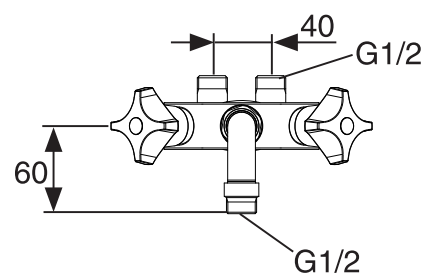

# Tvågreppsblandare

Skyddsmodul  EB

- Med typgodkända backventiler i inloppen
- Med vägg tätning
- Är vändbara om inlopp neråt önskas (skifta rattar)
- Piputsprång från vägg: 160 mm

Utförande	FMM nr	RSK nr
Krom	3101-0000	845 22 11